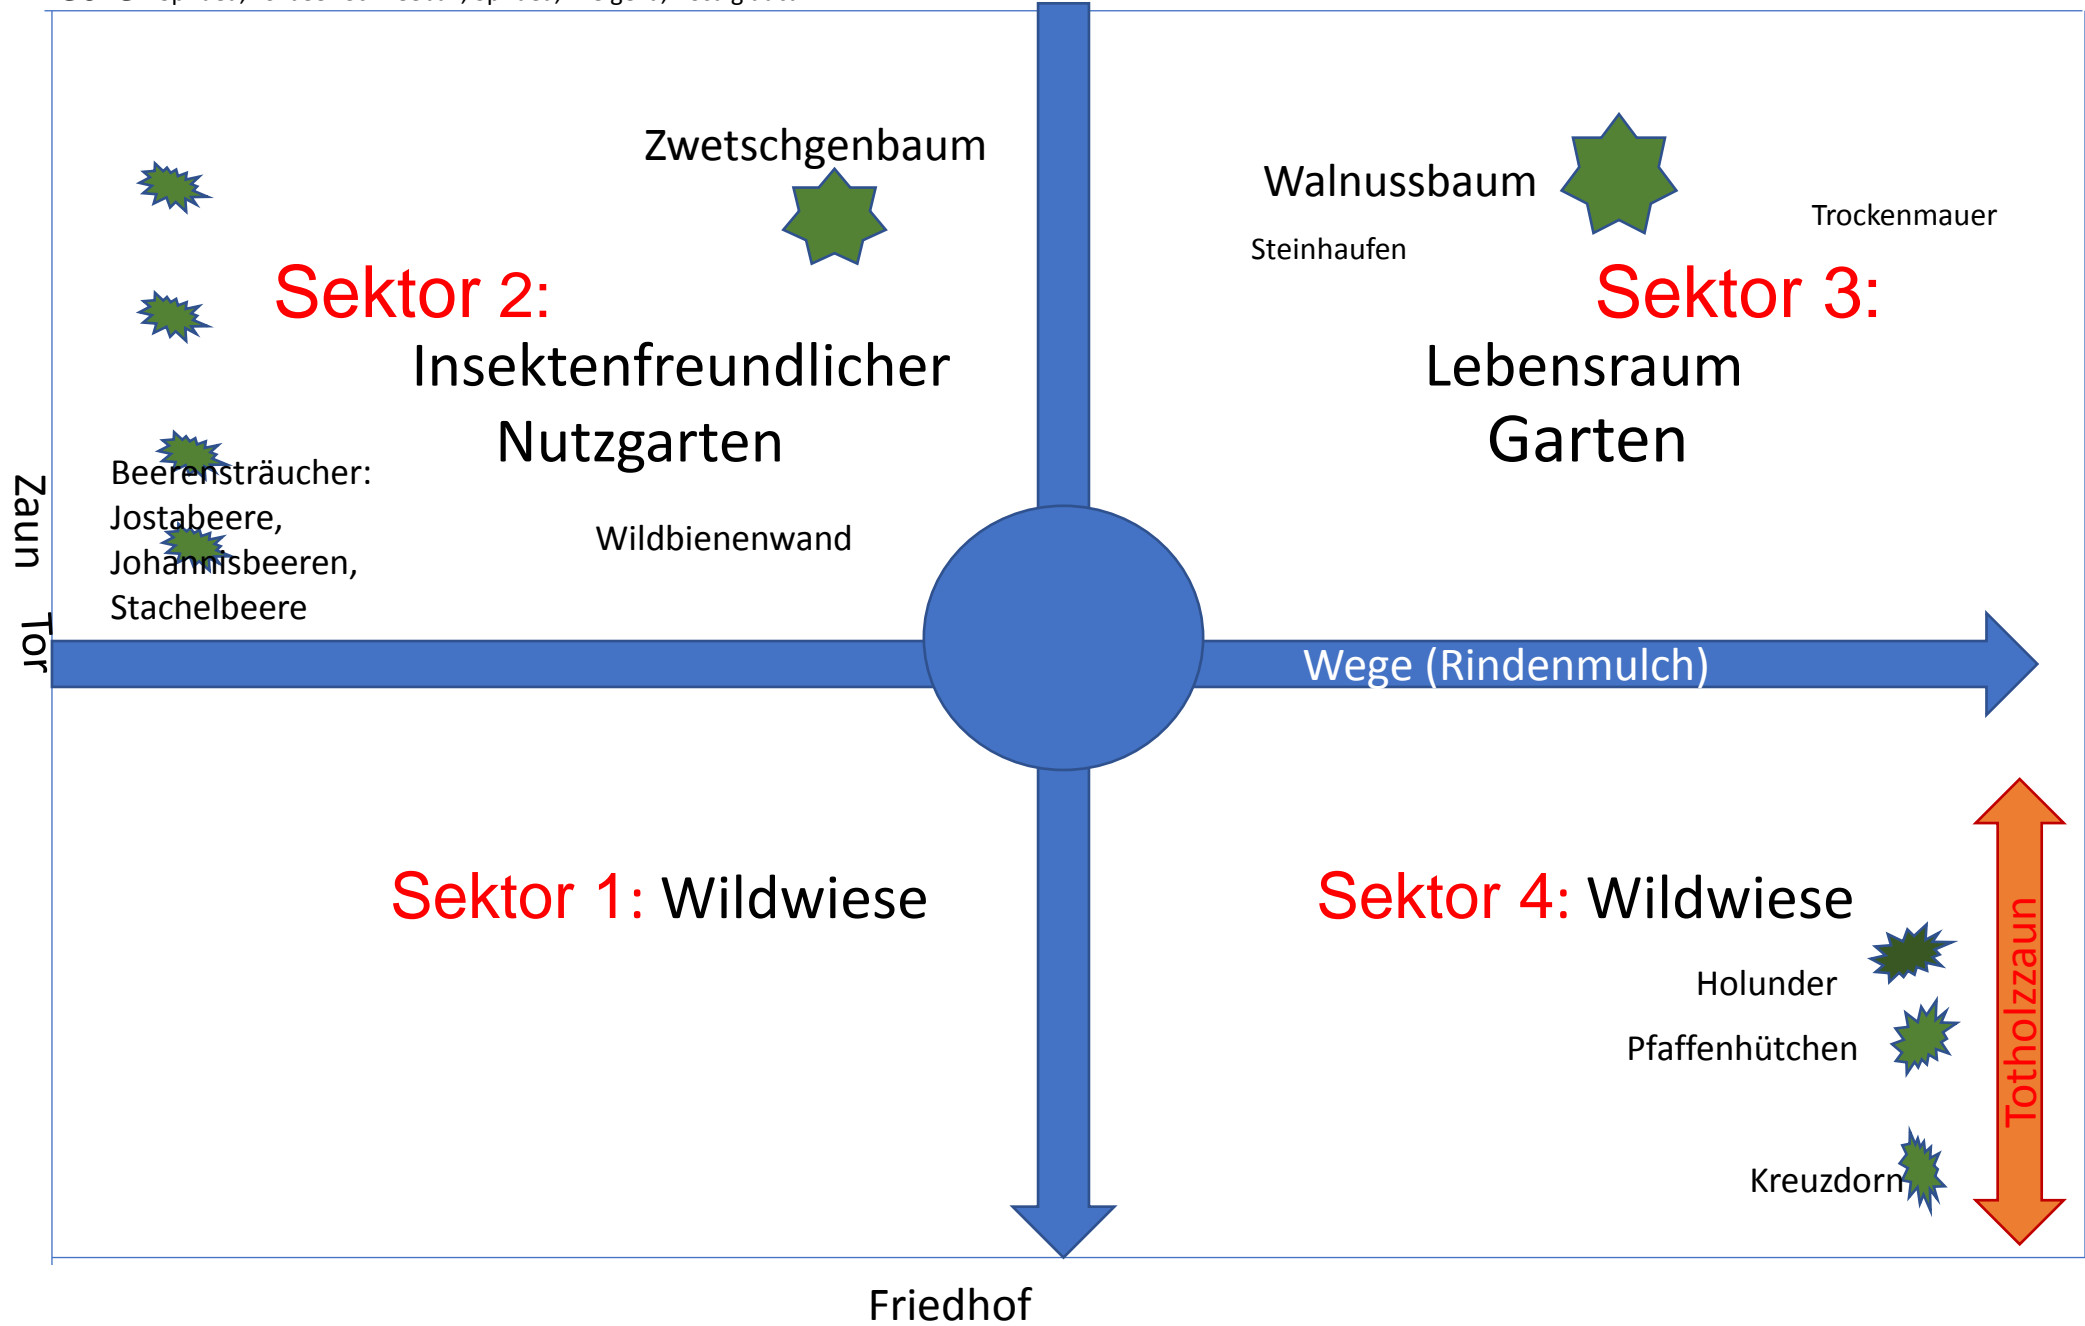

Bienen-Schaugarten Bezirks-Imkerverein Bühl

Hecke: Spiraea, Lorbeer-Schneeball, Spiraea, Weigelia, Rosa glauca

Eingang (Totholzkunst..)

Sträucher: Hundsröse, Faulbaum, Schlehen

Sektor 2: Insektenfreundlicher Nutzgarten

Sektor 3: Lebensraum Garten

Wege