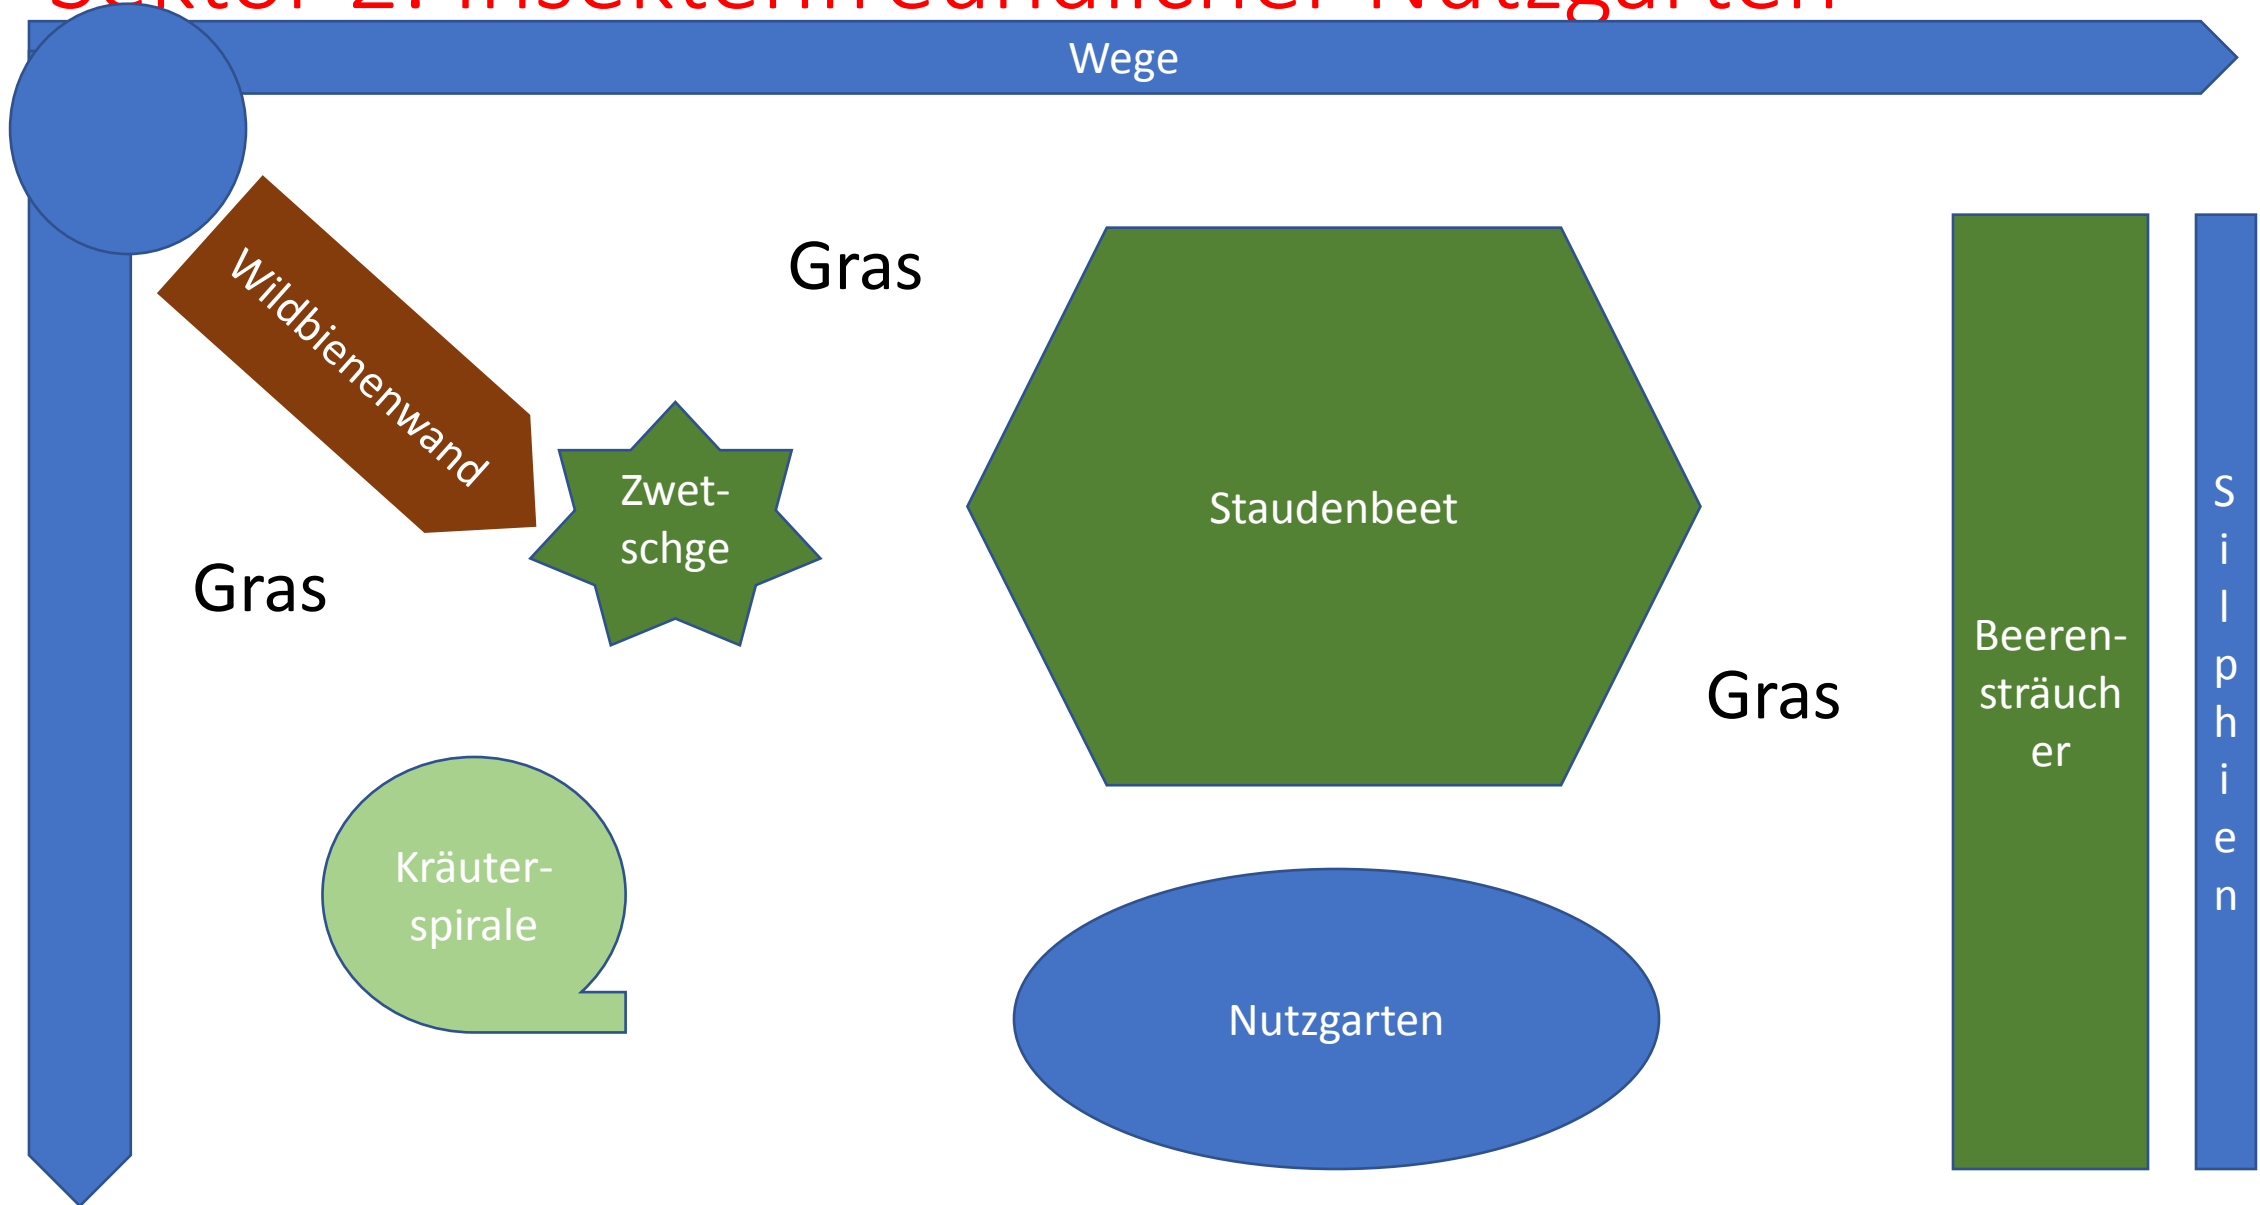

Bienen-Schaugarten Bezirks-Imkerverein Bühl

Hecke: Spiraea, Lorbeer-Schneeball, Spiraea, Weigelia, Rosa glauca

Eingang (Totholzkunst..)

Sträucher: Hundsröse, Faulbaum, Schlehen

Sektor 2: Insektenfreundlicher Nutzgarten

Sektor 3: Lebensraum Garten

Wege